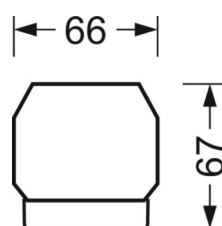

MÉCANIQUE

Couleur du boîtier	blanc signalisation RAL 9016
Cotes (Long.xLarg.xH/DxH)	2299mm x 55mm x 37mm
Poids (net)	2.3kg
Type de montage	Montage sur système de rail support, Structure lumineuse

LIEN PROFOND

<https://www.regiolux.de/fr/article/19535024130>

Référence	LED 16000lm 830
ηLB	100 %
Φ ↓/↑	98 % / 2 %
UGR trans./long.	21.2 / 21.9

Dimensions

L	2299 mm	Longueur
B	55 mm	Largeur
H	37 mm	Hauteur