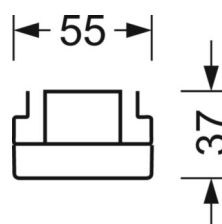

MÉCANIQUE

Couleur du boîtier	blanc signalisation RAL 9016
Cotes (Long.xLarg.xH/DxH)	2299mm x 55mm x 37mm
Poids (net)	2.3kg
Type de montage	Montage sur système de rail support, Structure lumineuse

LIEN PROFOND

<https://www.regiolux.de/fr/article/19535024130>

Référence	LED 16000lm 830
ηLB	100 %
Φ ↓/↑	98 % / 2 %
UGR trans./long.	21.2 / 21.9

Dimensions

L	2299 mm	Longueur
B	55 mm	Largeur
H	37 mm	Hauteur