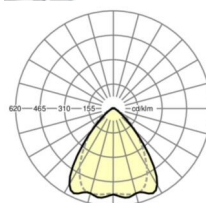

ÉCLAIRAGISME

Équipement	LED, Rendu des couleurs/Température de couleur CRI ≥ 80 / 3000K
Tolérance de localisation chromatique (MacAdam)	3SDCM
Flux lumineux nominal	15103lm
Longévité des sources LED	50000h L80/B10 (Tq 25°C), 70000h L80/B50 (Tq 25°C)
Efficacité lumineuse du luminaire	157lm/W
Angle de rayonnement	80° (C0) / 75° (C90)
UGR trans./long.	21.2 / 21.9

<https://www.regiolux.de/fr/article/19535024130>

Référence	LED 16000lm 830
ηLB	100 %
Φ ↓/↑	98 % / 2 %
UGR trans./long.	21.2 / 21.9

Dimensions

L	2299 mm	Longueur
B	55 mm	Largeur
H	37 mm	Hauteur